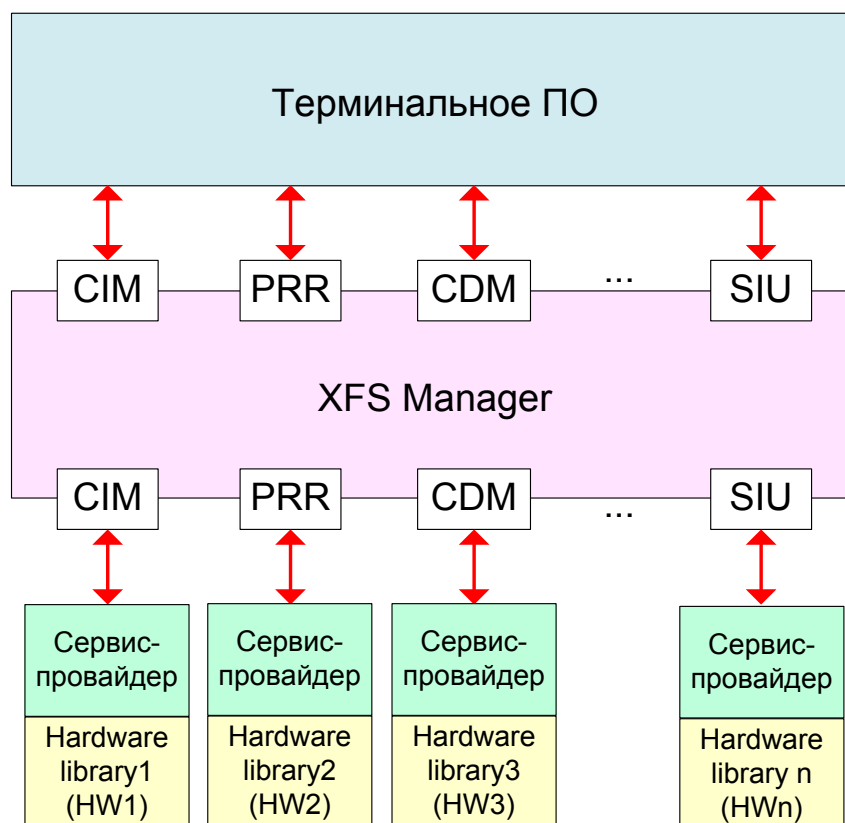

Комплект драйверов CEN/XFS для банкоматов DORS PTM. Комплект драйверов CEN/XFS для ИПТ DORS PTM. Описание

Редакция: 1.0

Лист: 1

Листов: 3

2 Общая архитектура решения

Рисунок 1. Структура ПО ПроАТМ/XFS

Терминальное ПО – управляющее ПО УС (например, ПроАТМ).

XFS Manager – менеджер оборудования. Он обладает набором сервисов для каждого типа узлов УС, таких как купюроприемник, чековый принтер, картридер и т. д. XFS-менеджер организует взаимодействие согласно стандарту CEN/XFS. Благодаря этому не требуется включать в терминальное ПО на уровне бизнес-логики функционал по взаимодействию с оборудованием, а достаточно использовать сервисы, предоставляемые XFS. Поэтому ПО уровня XFS можно использовать с терминальным ПО различных вендоров, которые также работают согласно стандарту.

CIM, PRR, CDM, SIU – примеры узлов УС.

Сервис-провайдер – программа, которая обеспечивает взаимодействие ПО с узлами УС. Основная функция сервис-провайдера – приводить свойства аппаратной библиотеки (Hardware library) устройств к стандарту XFS.